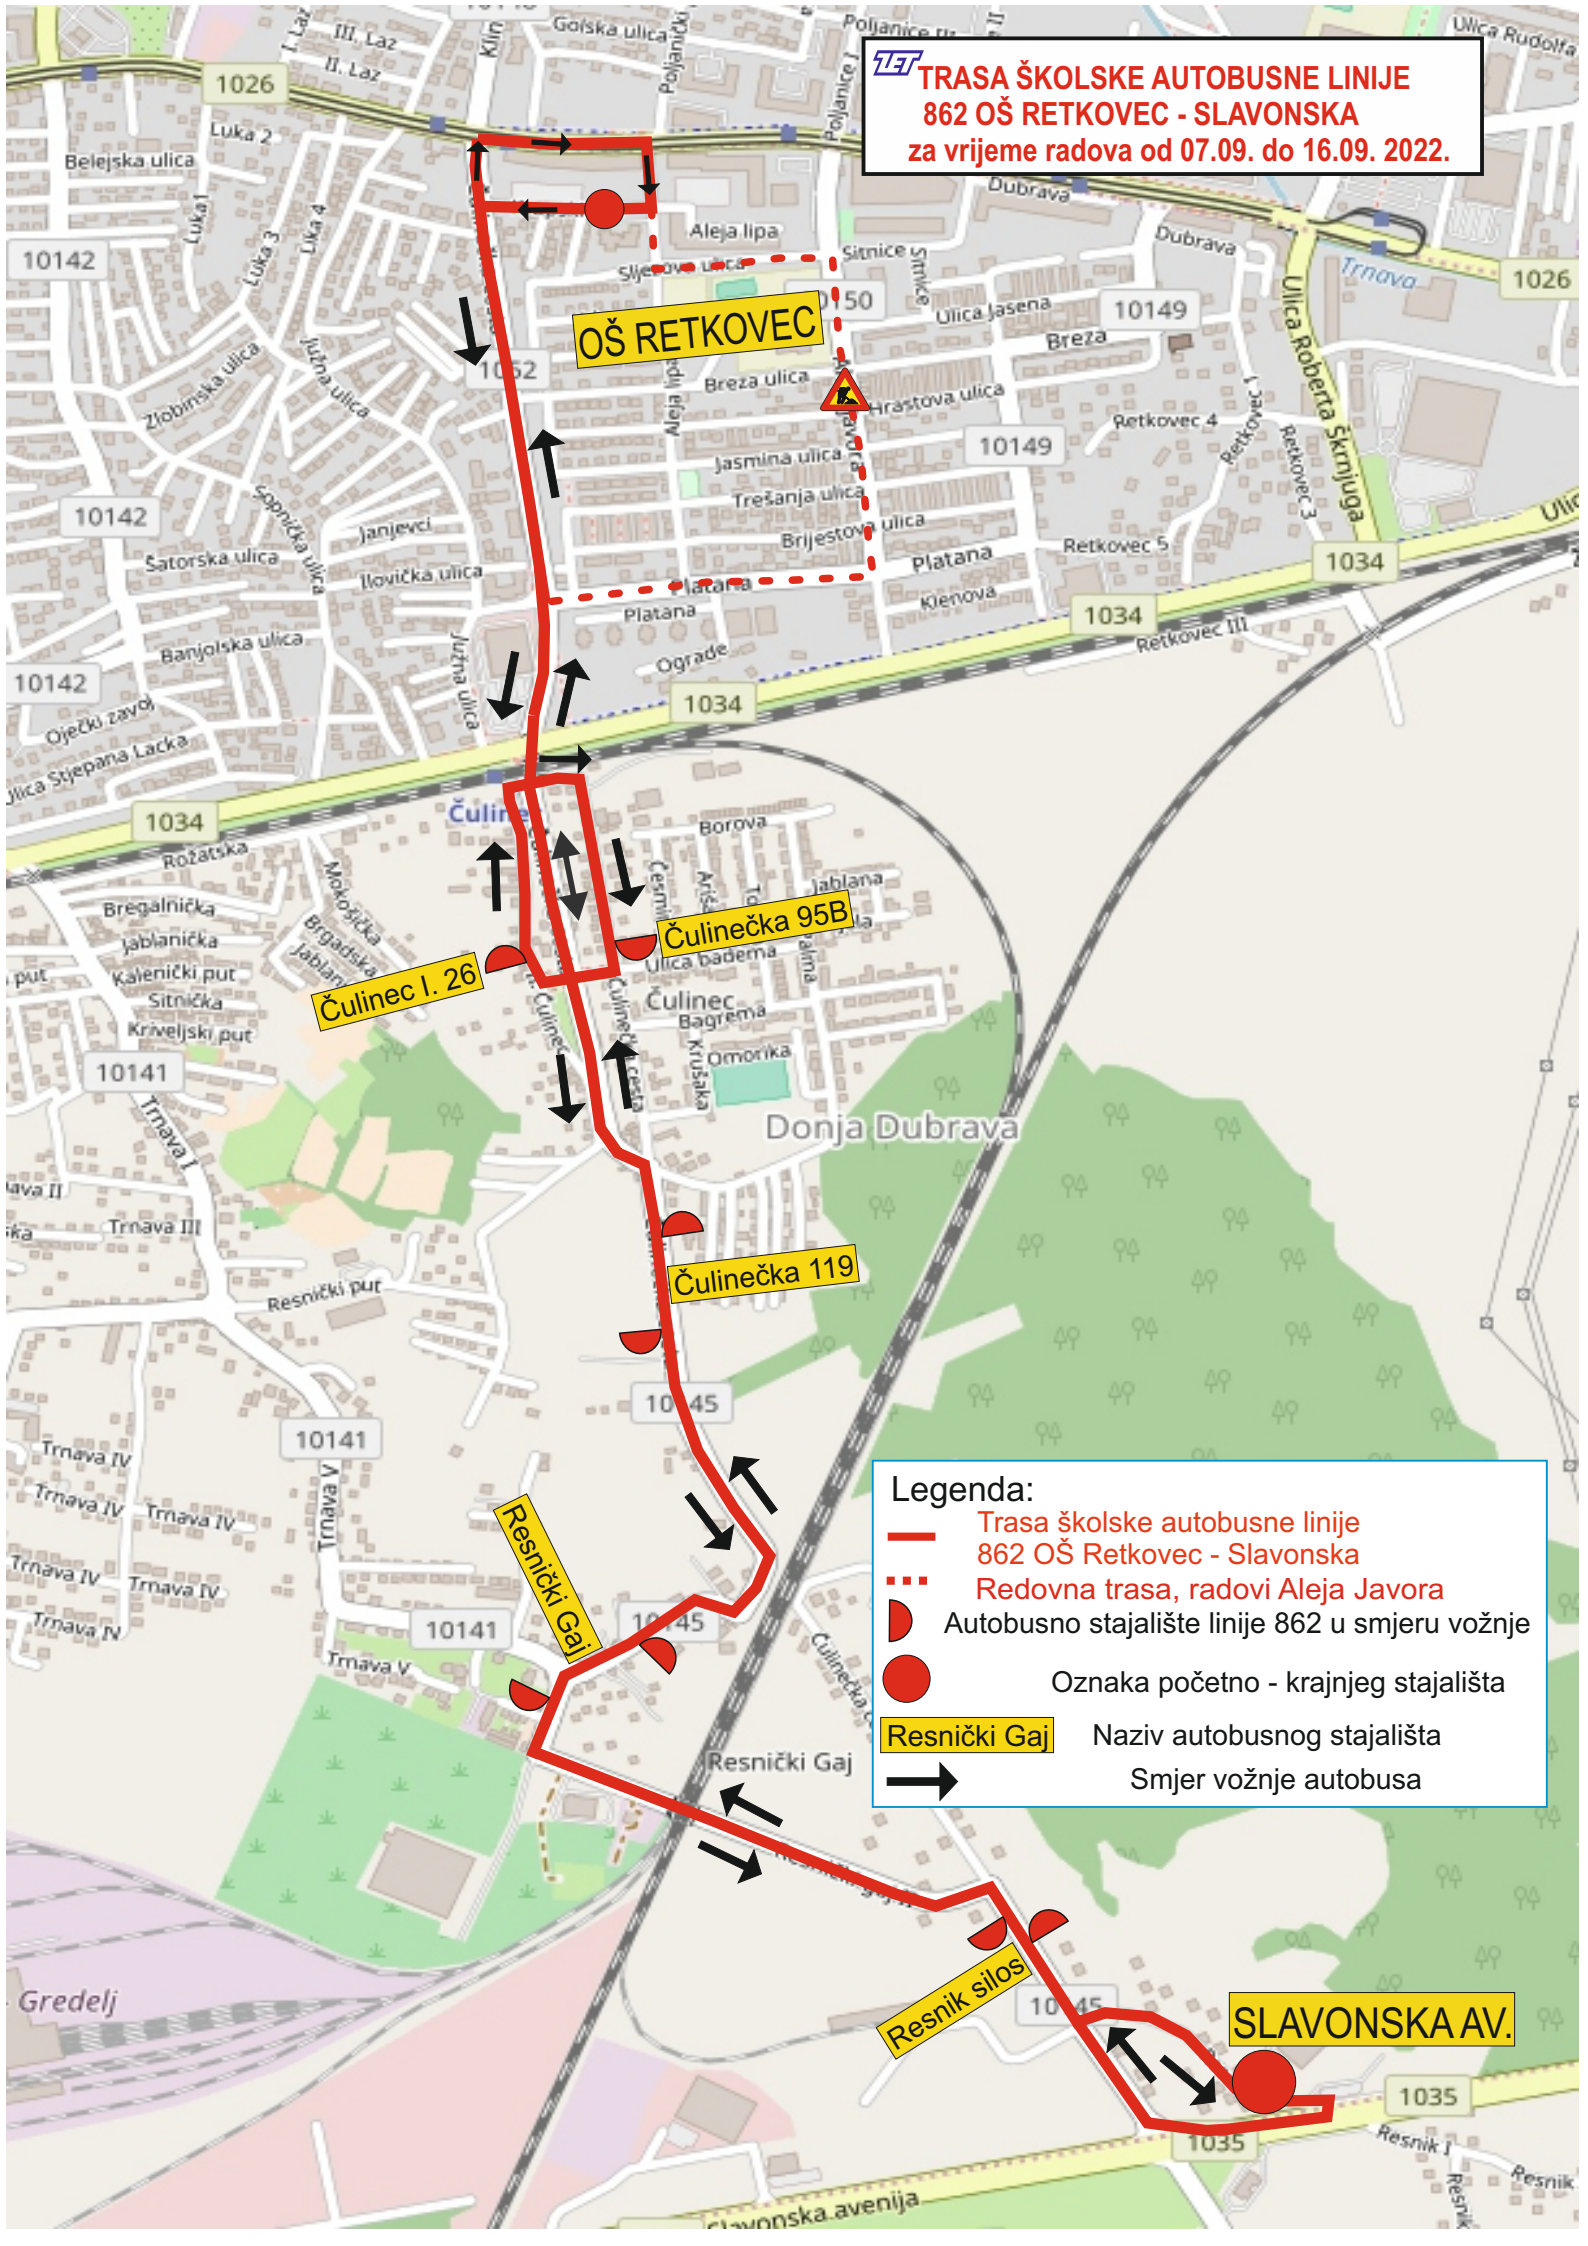

**TRASA ŠKOLSKE AUTOBUSNE LINIJE  
862 OŠ RETKOVEC - SLAVONSKA  
za vrijeme radova od 07.09. do 16.09. 2022.**

**Legenda:**

- Trasa školske autobusne linije 862 OŠ Retkovec - Slavenska
- - - Redovna trasa, radovi Aleja Javora
- ◐ Autobusno stajalište linije 862 u smjeru vožnje
- Oznaka početno - krajnjeg stajališta
- Resnički Gaj Naziv autobusnog stajališta
- Smjer vožnje autobusa